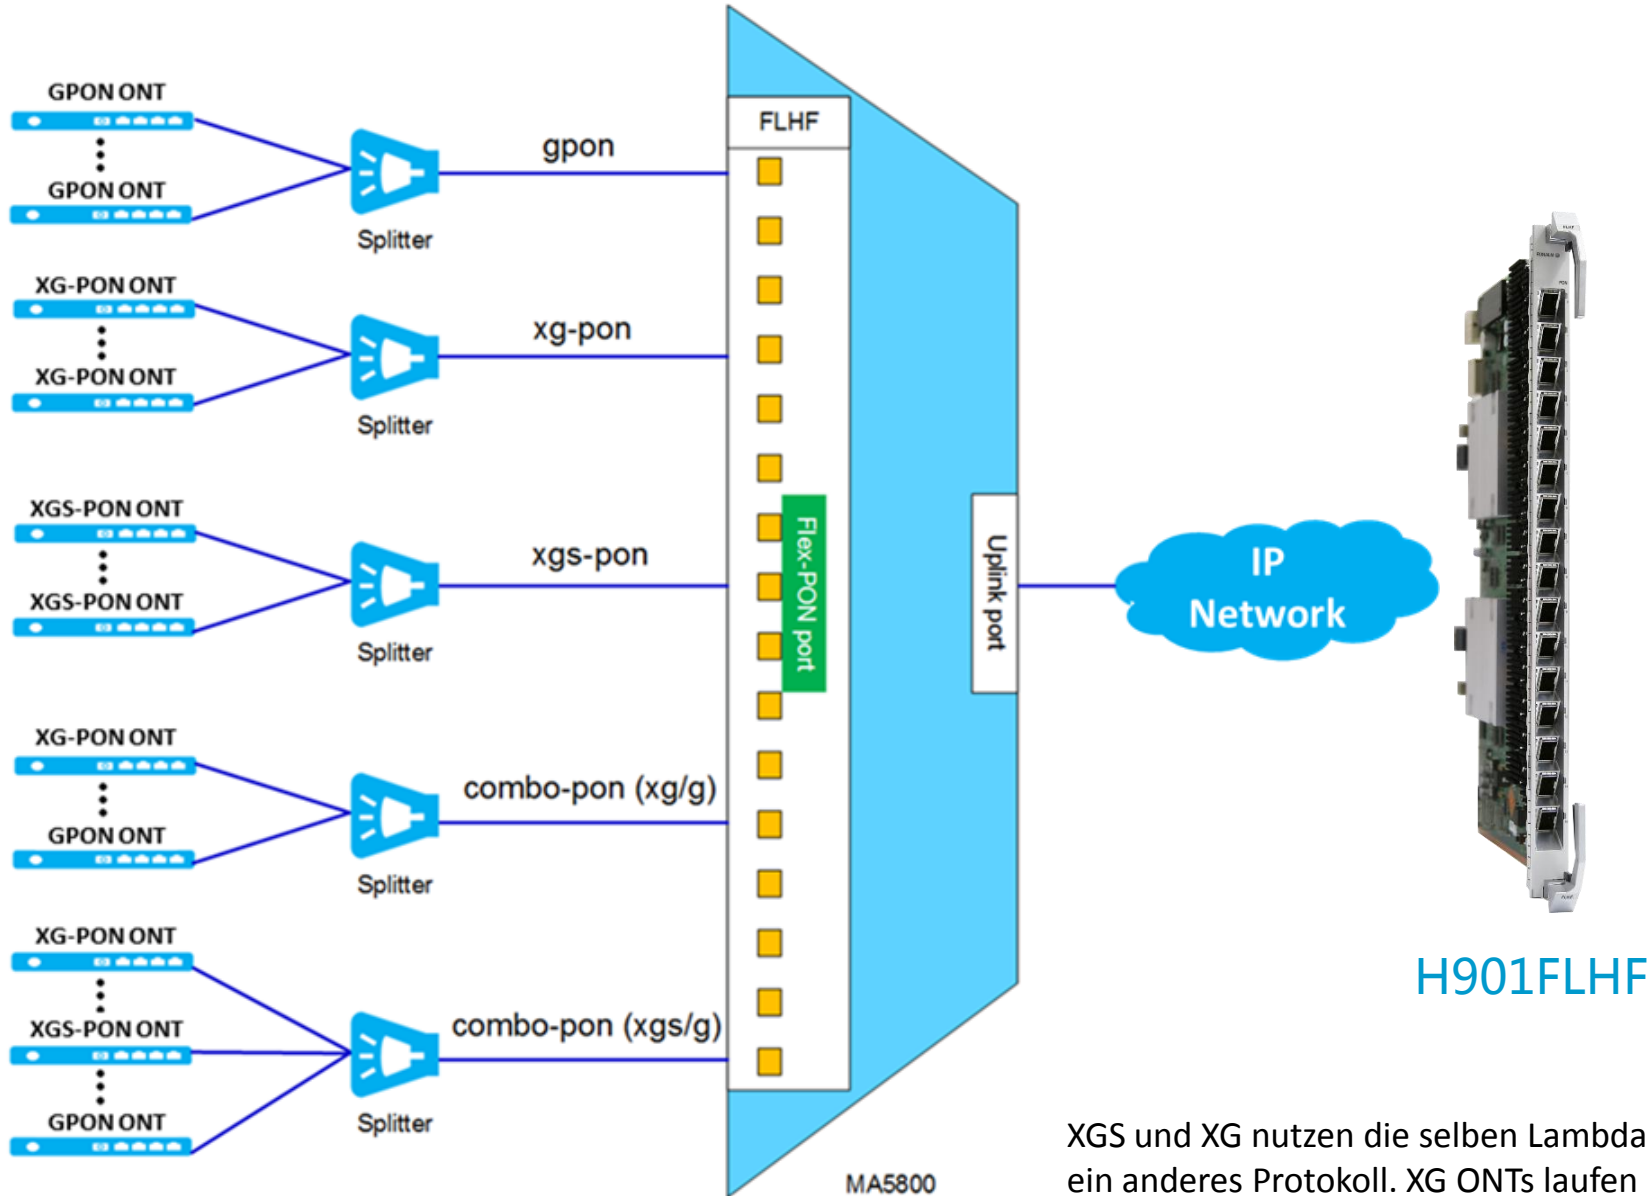

# PON ist Rückwärtskompatibel

## OLT-seitige Lambdas $\lambda$

**GPON** 1490nm(Tx) / 1310nm(Rx), 2.488Gb/s (Down) / 1.244Gb/s (Up)

**10G XG** 1577nm(Tx) / 1270nm(Rx), 9.953Gb/s (Down) / 2.488Gb/s (Up)

**10G XGS** 1577nm(Tx) / 1270nm(RX), 9.953Gb/s (Down) / 9.953Gb/s (Up) & 2.488Gb/s (Up)

TWDM-PON ermöglicht  
separate Lambda  $\lambda$   
pro ISP oder pro Dienst

# OLT XGS-Flex-PON Karte

Die Karte H901FLHF ist eine 16-Port Flex-PON OLT Interface Karte. Sie unterstützt mehrere PON Modes (SFPs) wie:

- GPON, XG-, XGS-PON
- GPON & XG-PON Combo
- GPON & XG- & XGS-PON Combo.