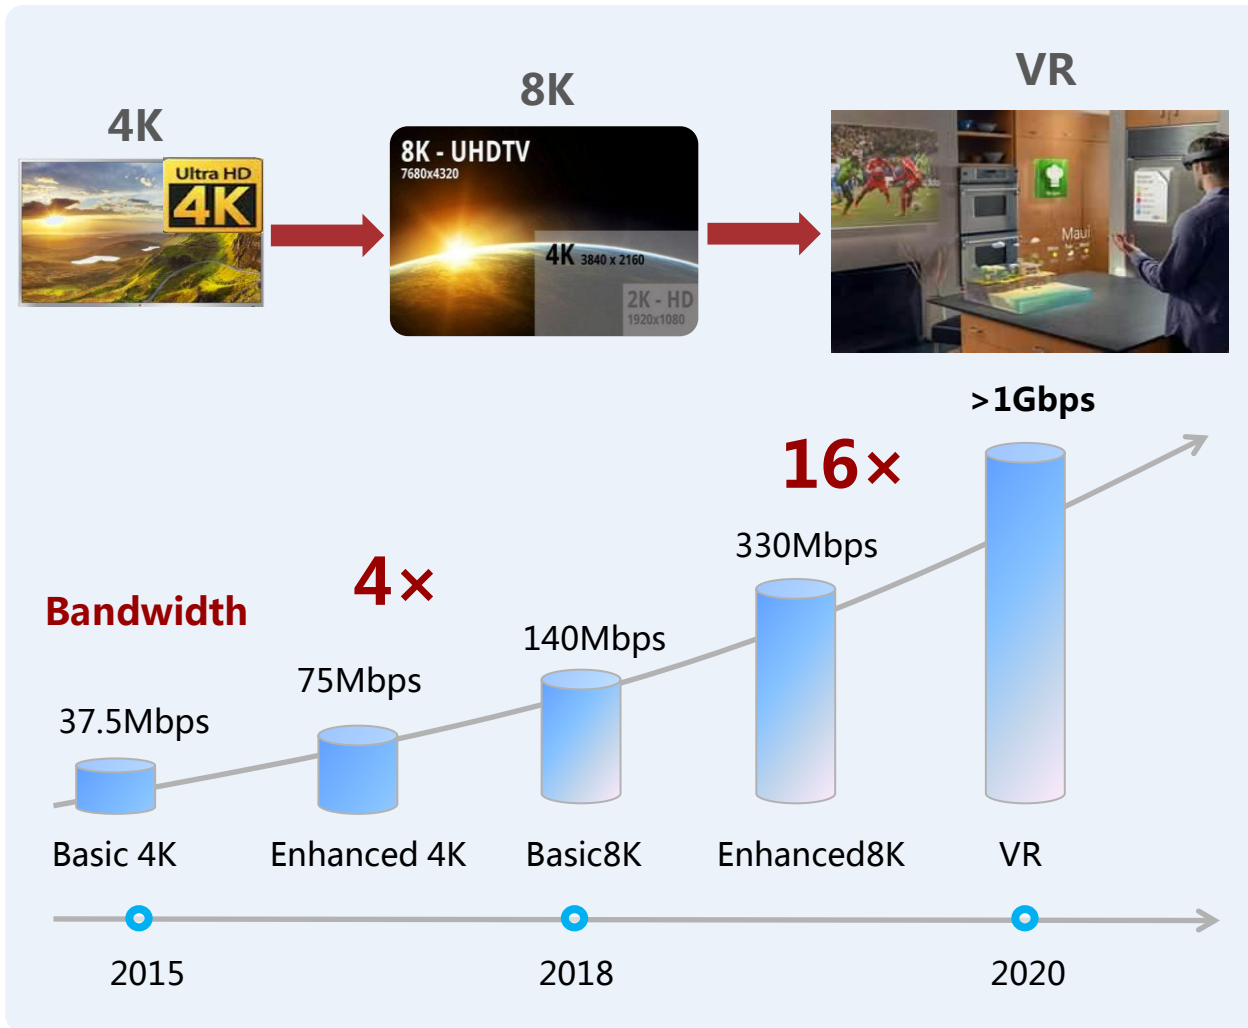

# Breitband-Dienste erfordern neue Technologien

|    | Bandbreite          | E2E Delay           | Packet Loss    |
|----|---------------------|---------------------|----------------|
| SD | $\geq 2\text{M}$    | $\leq 150\text{ms}$ | $\leq 10^{-3}$ |
| HD | $\geq 8\text{M}$    | $\leq 80\text{ms}$  | $\leq 10^{-4}$ |
| 4K | $\geq 37.5\text{M}$ | $\leq 20\text{ms}$  | $\leq 10^{-6}$ |