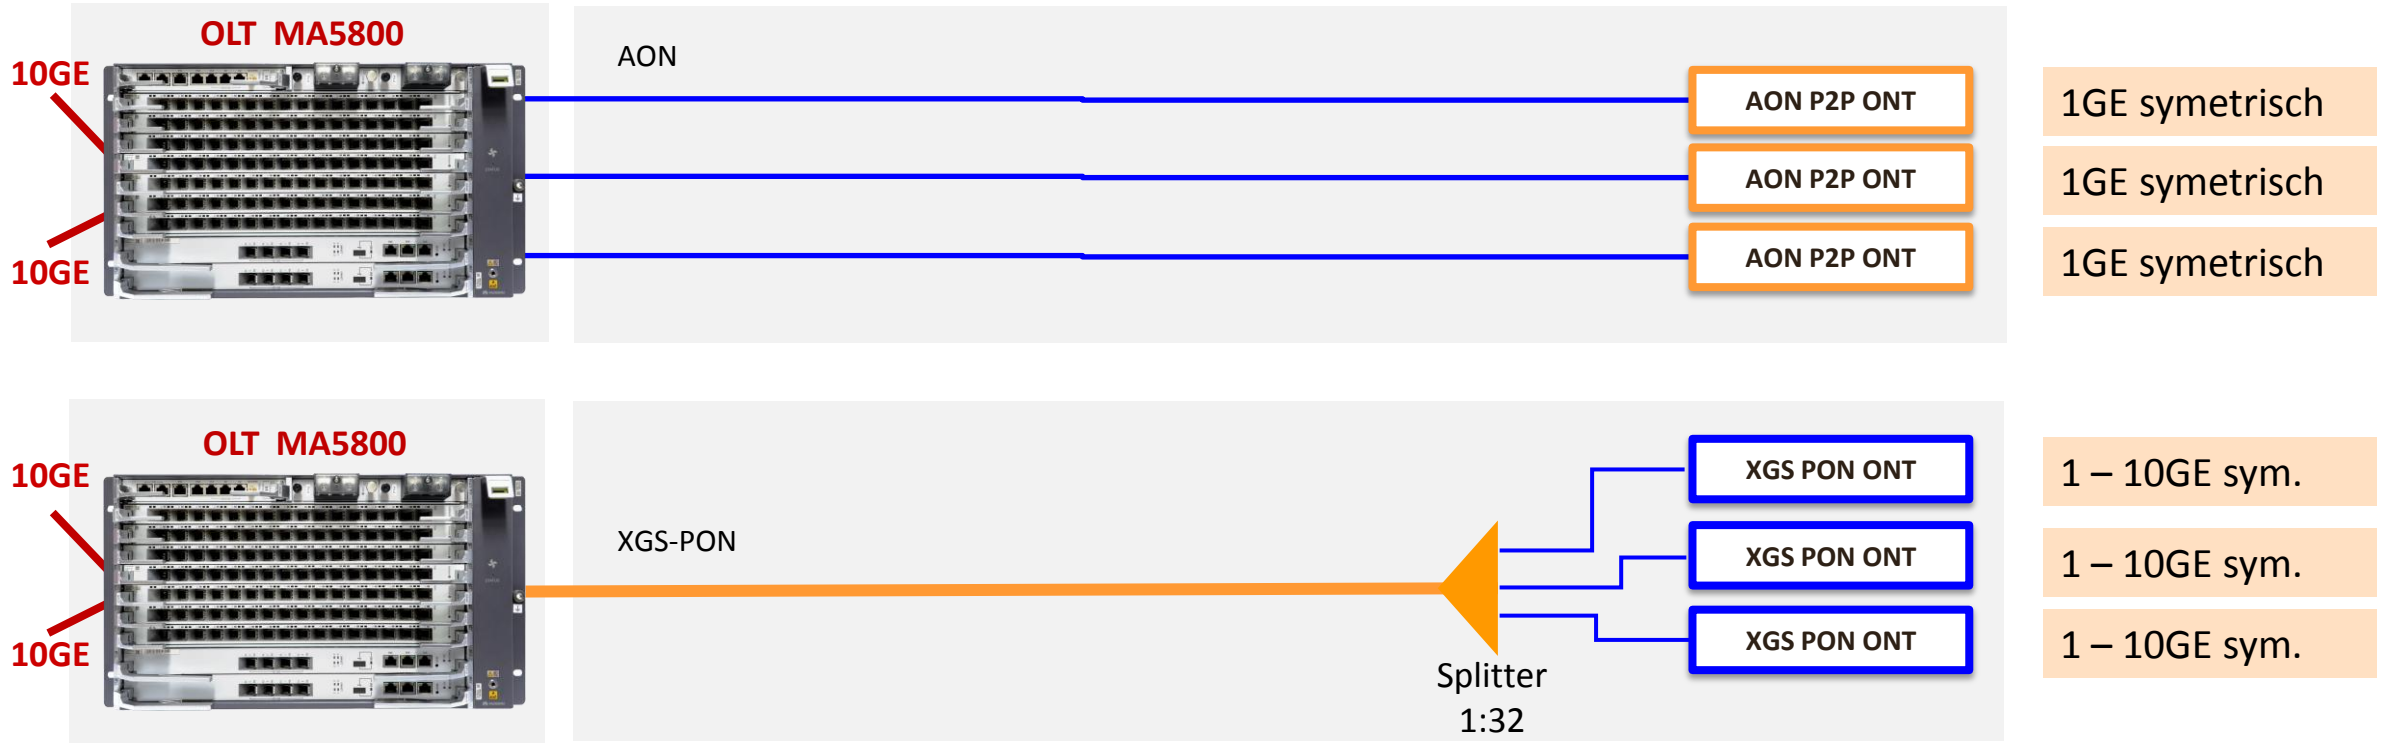

# XGS-PON, der neue Standard für die Schweiz

Martin Zeller, Senior Account Manager  
Huawei Technologies Switzerland AG

7. Mai 2019 FTTH-Forum Baden

# Breitband-Dienste erfordern neue Technologien

|    | Bandbreite          | E2E Delay           | Packet Loss    |
|----|---------------------|---------------------|----------------|
| SD | $\geq 2\text{M}$    | $\leq 150\text{ms}$ | $\leq 10^{-3}$ |
| HD | $\geq 8\text{M}$    | $\leq 80\text{ms}$  | $\leq 10^{-4}$ |
| 4K | $\geq 37.5\text{M}$ | $\leq 20\text{ms}$  | $\leq 10^{-6}$ |

## PON Pluspunkte

- identifiziertes u. verwaltetes Endgerät
- Dienste >1GE unterstützt
- Splitter Verhältnis je nach Bandbreiten-Bedarf
- verschlüsselte Übertragung (AES128)
- zukunftssicher, TWDM-PON ermöglicht 1 Lambda pro Dienst / ISP

TWDM-PON ermöglicht  
separate Lambda  $\lambda$   
pro ISP oder pro Dienst