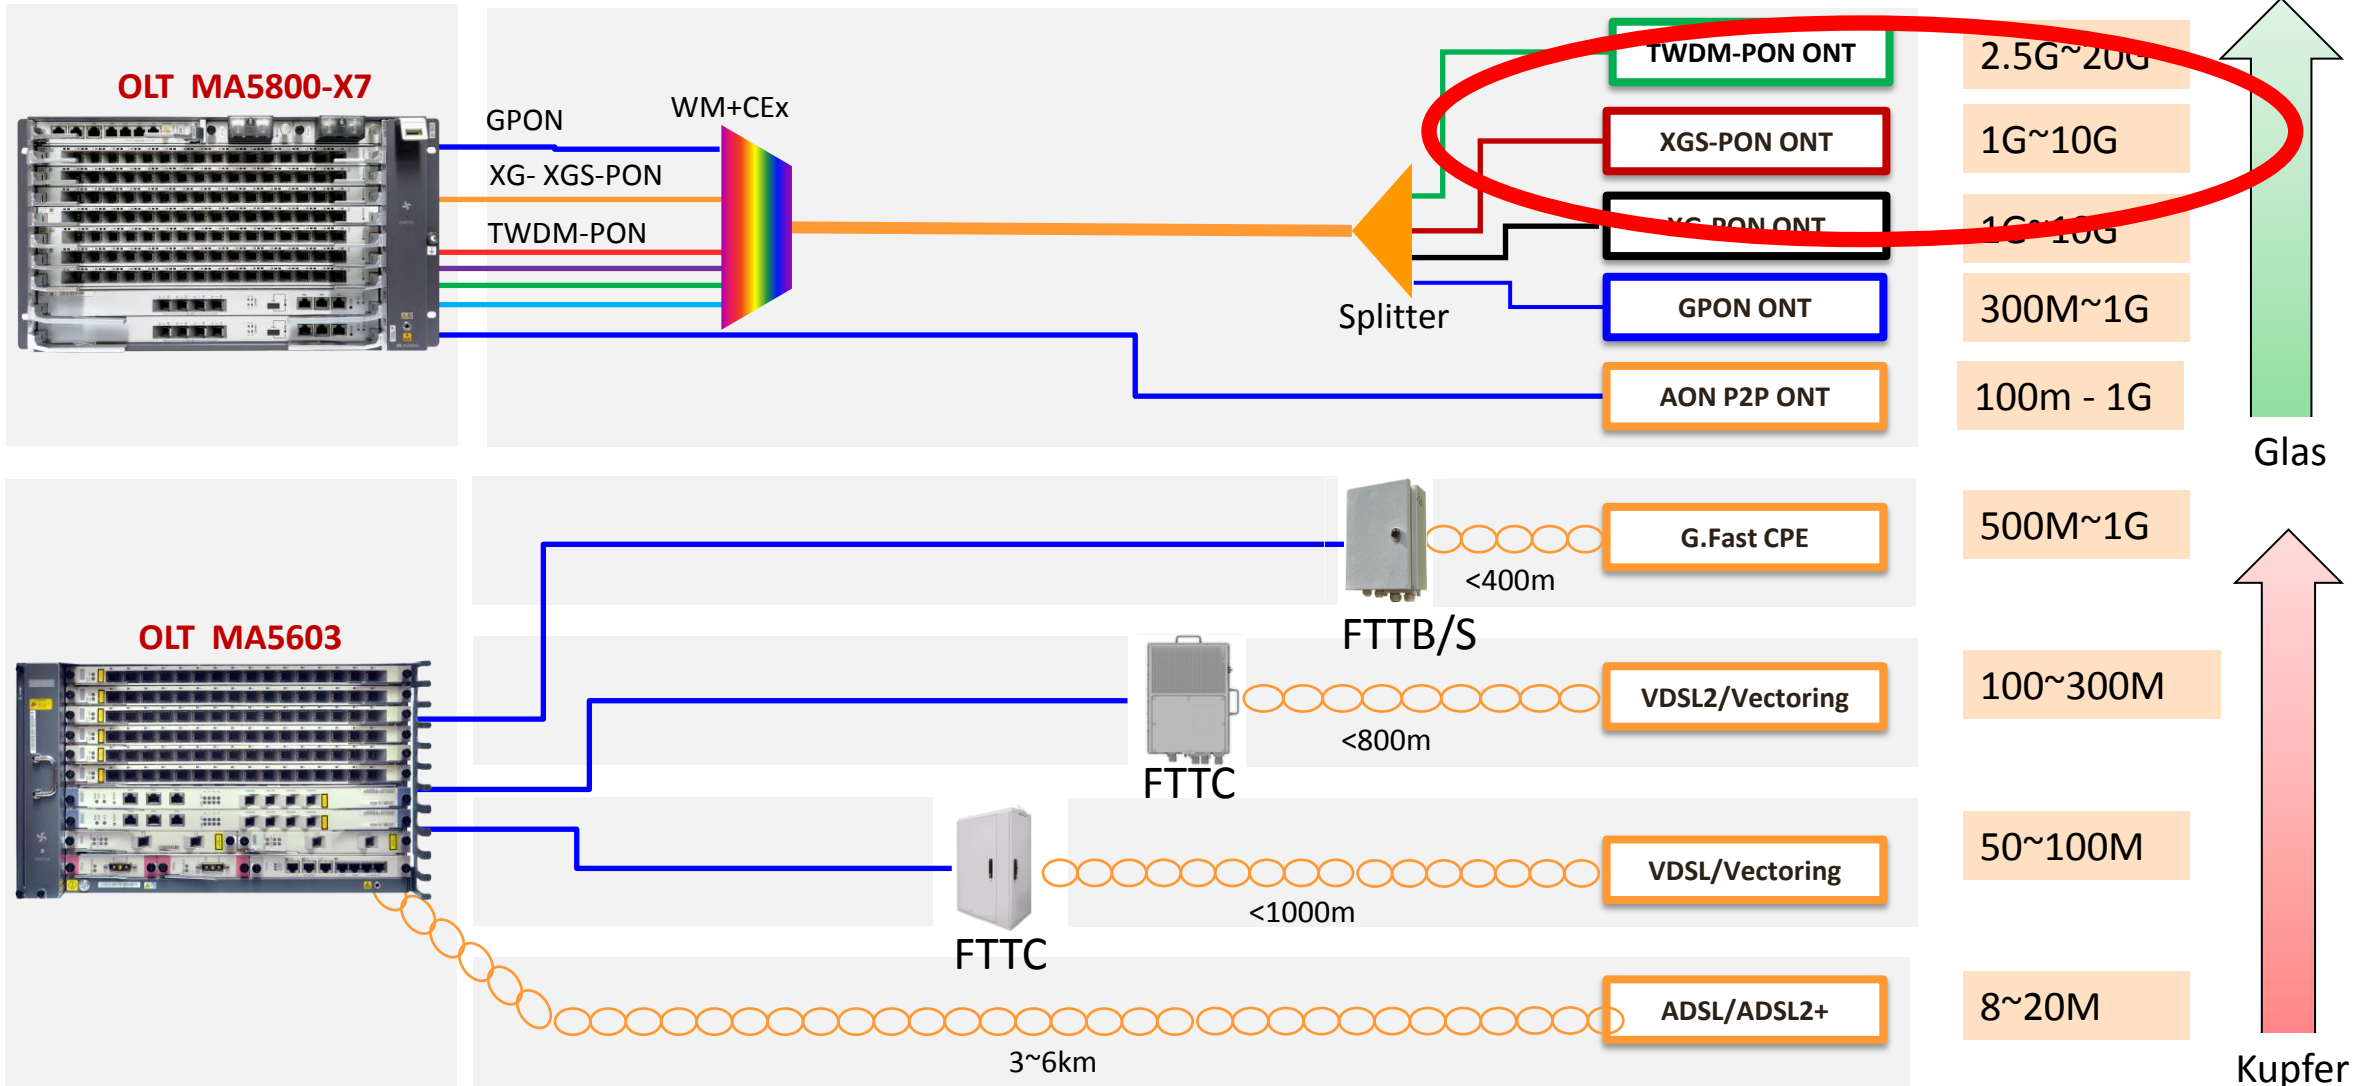

Technologie als Treiber des Bandbreitenangebotes