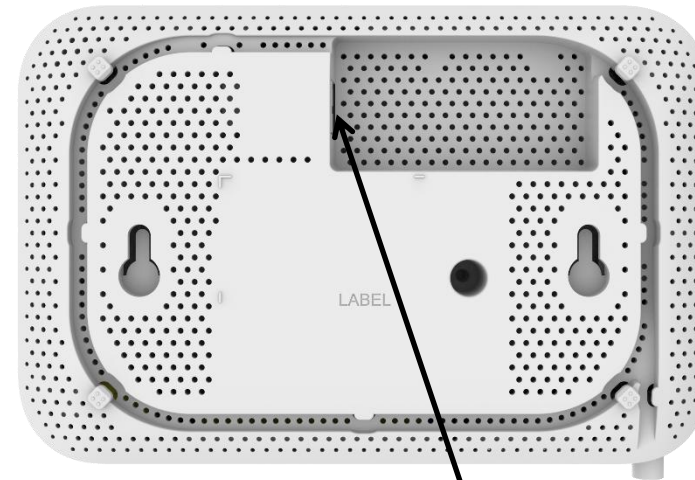

# XGS-PON ONT Bridge Huawei HN8250Ts

(Juli 2019)

1\*10GE symetrisch + 4\*GE + 2\*POTS

Abmessungen: 305\*198\*83 mm

1\*10GE LAN

SC/UPC

Bezugsquelle:

Absolut Distribution AG