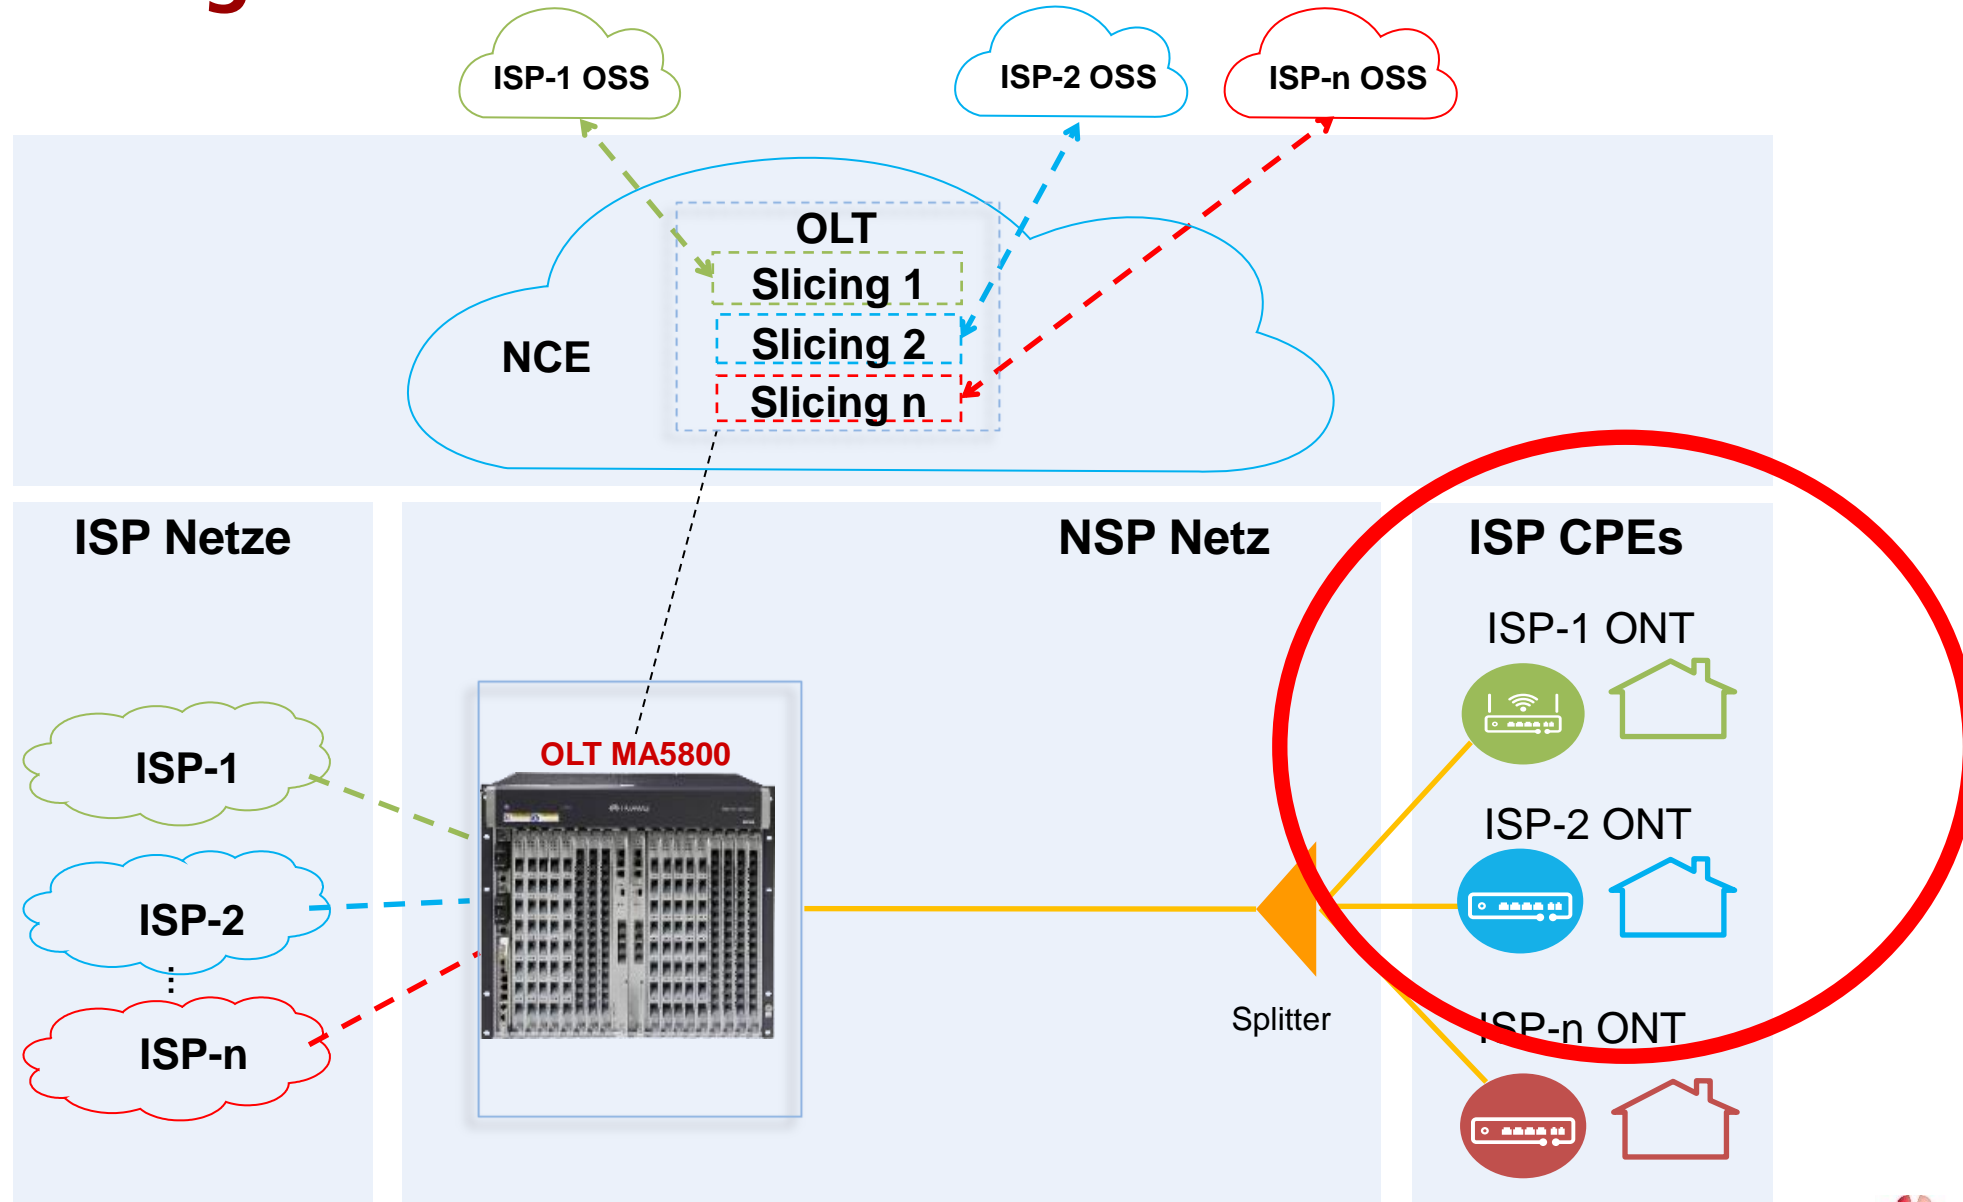

OLT Slicing – virtueller OLT