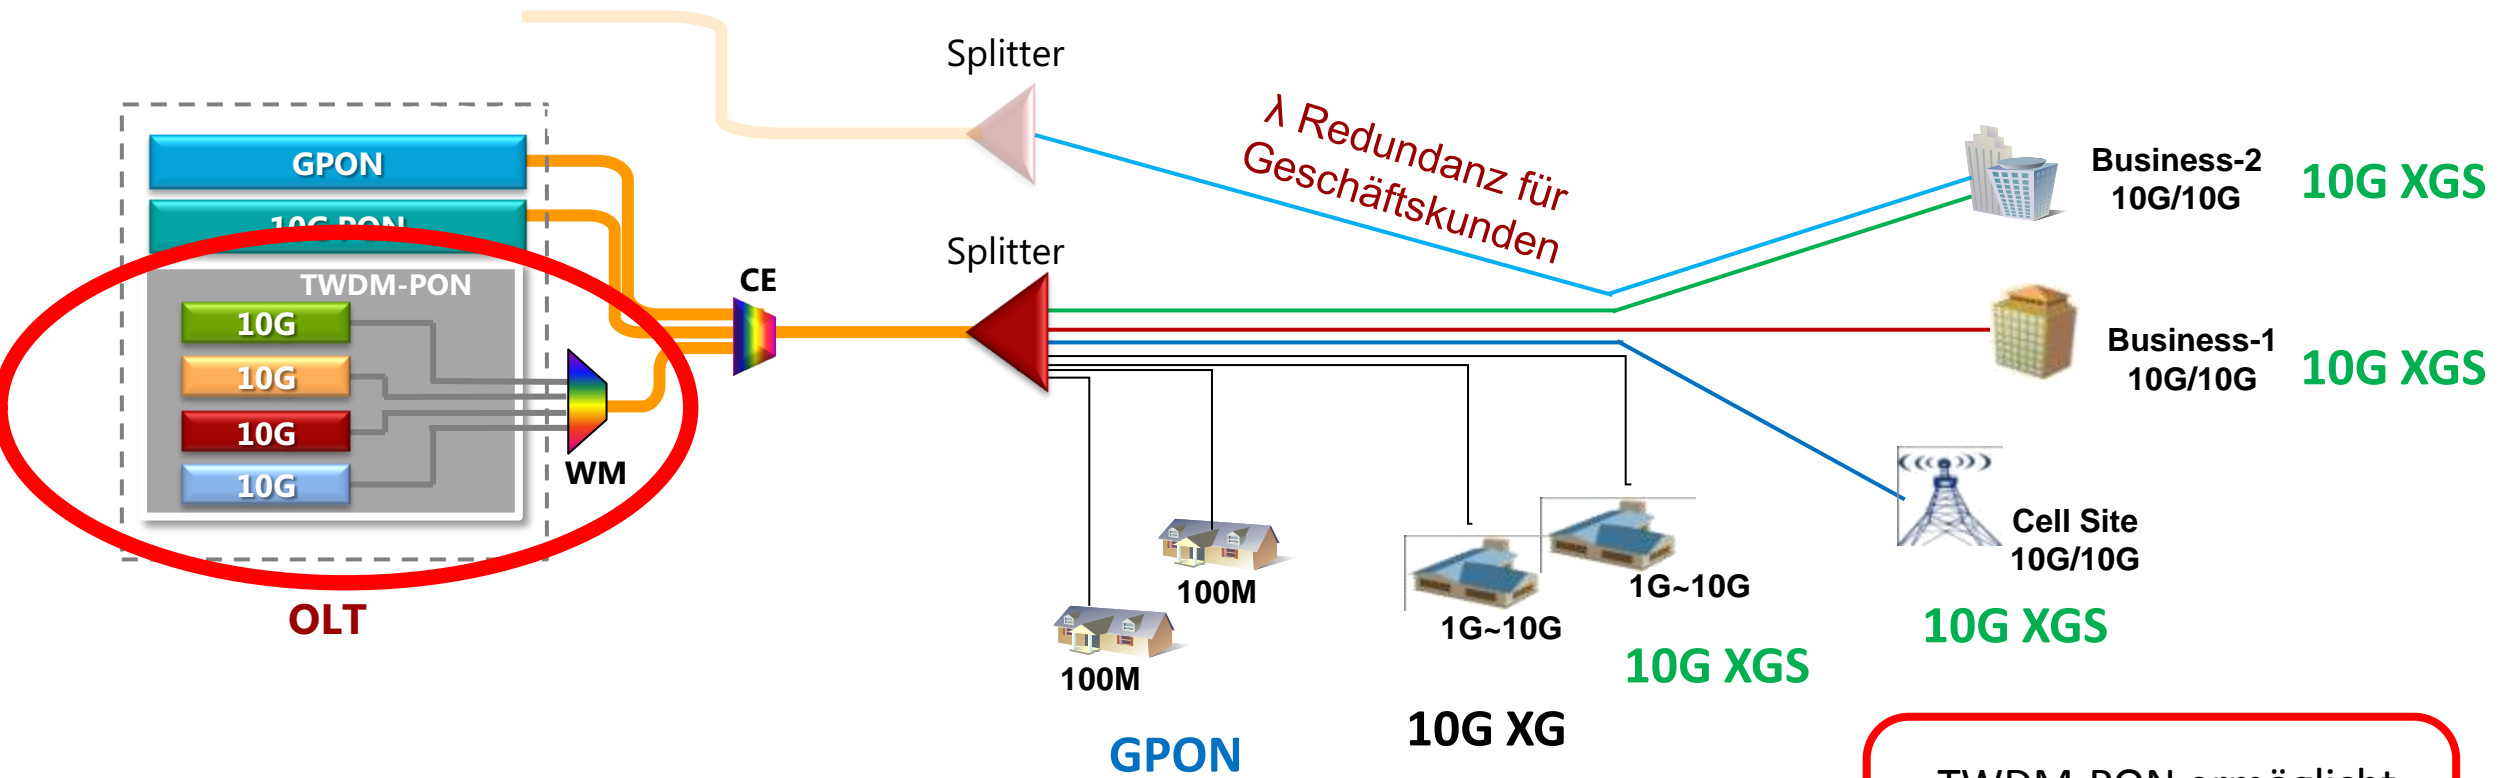

PON ist Rückwärtskompatibel

OLT-seitige Lambdas λ

GPON 1490nm(Tx) / 1310nm(Rx), 2.488Gb/s (Down) / 1.244Gb/s (Up)

10G XG 1577nm(Tx) / 1270nm(Rx), 9.953Gb/s (Down) / 2.488Gb/s (Up)

10G XGS 1577nm(Tx) / 1270nm(RX), 9.953Gb/s (Down) / 9.953Gb/s (Up) & 2.488Gb/s (Up)

TWDM-PON ermöglicht
separate Lambda λ
pro ISP oder pro Dienst